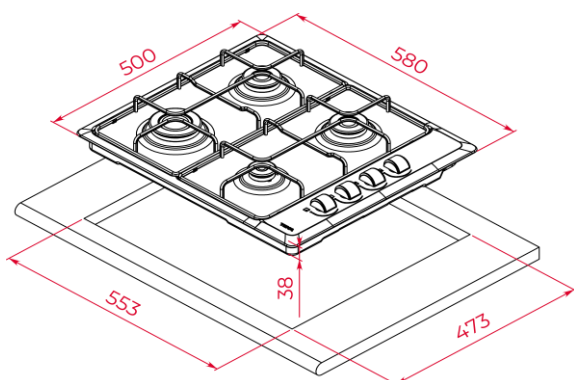

Características

Placa de cocción a gas (butano/propano o natural)

- Mandos laterales incorporados de diseño ergonómico
- 4 quemadores de gas:
 - 1 quemador rápido, 3,00 kW
 - 2 quemadores semi-rápidos, 1,75 kW
 - 1 quemador auxiliar, 1,00 kW
- Seguridad por termopar integrada en quemador individual
- Parrillas esmaltadas

Color	Referencia	EAN 13
• Inox (gas butano)*	112620019	8434778022841
• Inox (gas natural)	112620032	8434778025729

* La versión en gas butano incluye también los inyectores para gas natural.

Dibujo técnico